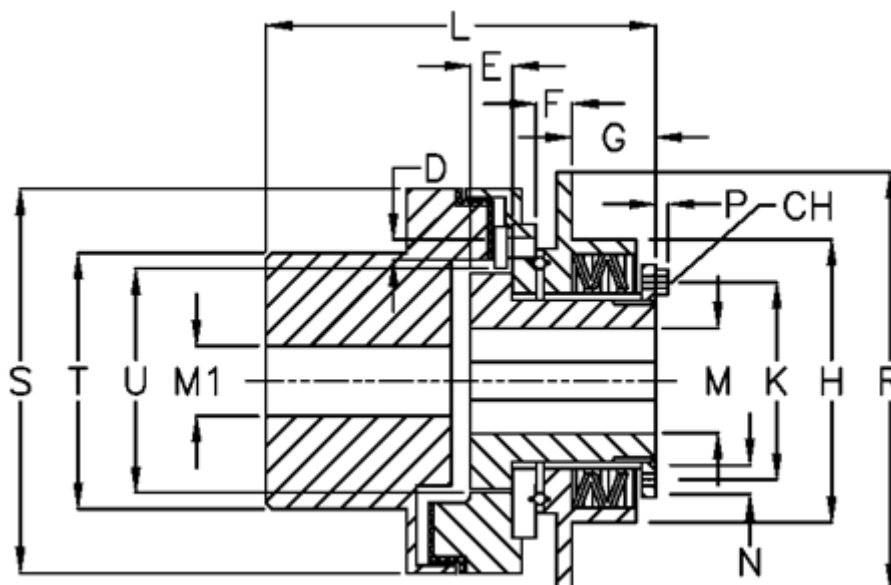

Varenummer: 46952534
 Beskrivelse: Safeguard mini G 25 LL

Mål

D	= 6xM5	M max	= 25	U = 48
E	= 16.5	M min	= 10	
F	= 7.0	P	= 3.5	
G	= 23.2	R	= 100	
H	= 74	S	= 82	
K	= 54	T	= 53	
L	= 98.0	Tallerkenfjeder montering	= 3x2L	
M1 max	= 35	Tallerkenfjeder udførelse	= LL - svær	